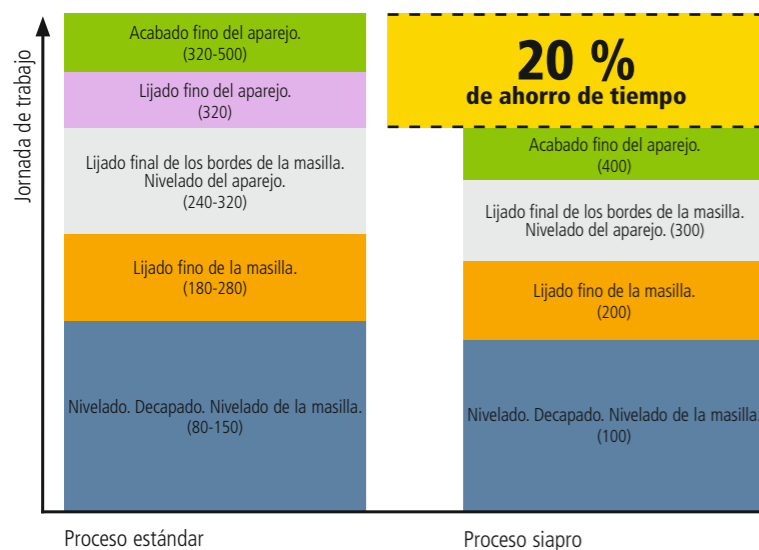

1958 siapro – para pintar la carrocería del automóvil. para ti. para el PROFESIONAL.

20 % de ahorro de tiempo

Trabajo más rápido con un paso menos en el proceso y una calidad del grano optimizada.

70 % artículos que comprar

Menos inventario y proceso de pedido más sencillo con tan solo 9 artículos.

Resultado 100 % seguro

Resultado perfecto gracias a una secuencia de grano refinada y fácil de entender.

Your Key to a Perfect Surface
www.sia-abrasives.com

1958 siapro

para pintar la carrocería del automóvil.
 para ti. para el PROFESIONAL.

1958 siapro

para pintar la carrocería del automóvil. para ti. para el PROFESIONAL.

La gama, compacta y fácil de entender, permite a los profesionales ahorrar tiempo y obtener un resultado del proceso seguro.