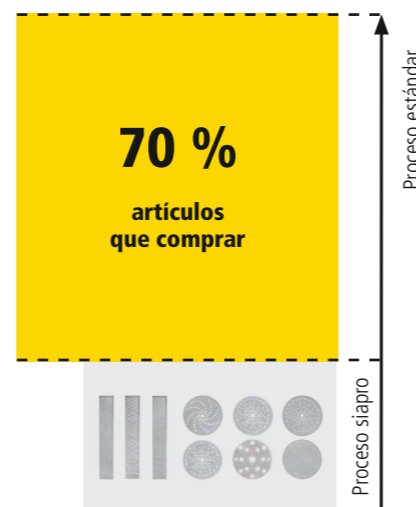

1958 siapro – para pintar la carrocería del automóvil. para ti. para el PROFESIONAL.

20 % de ahorro de tiempo

Trabajo más rápido con un paso menos en el proceso y una calidad del grano optimizada.

70 % artículos que comprar

Menos inventario y proceso de pedido más sencillo con tan solo 9 artículos.

Resultado 100 % seguro

Resultado perfecto gracias a una secuencia de grano refinada y fácil de entender.

Your Key to a Perfect Surface
www.sia-abrasives.com

1958 siapro

para pintar la carrocería del automóvil.
 para ti. para el PROFESIONAL.

1958 siapro

para pintar la carrocería del automóvil. para ti. para el PROFESIONAL.

La gama, compacta y fácil de entender, permite a los profesionales ahorrar tiempo y obtener un resultado del proceso seguro.