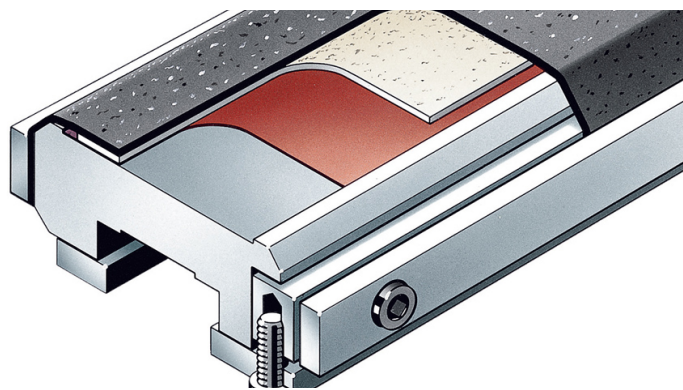

9032 siaphit 2

► Per i requisiti più impegnativi dei supporti dei nastri

Caratteristiche del prodotto

Supporto: Tessuto in cotone

Impieghi

– Riduzione dell'attrito fra tampone di levigatura e nastro abrasivo