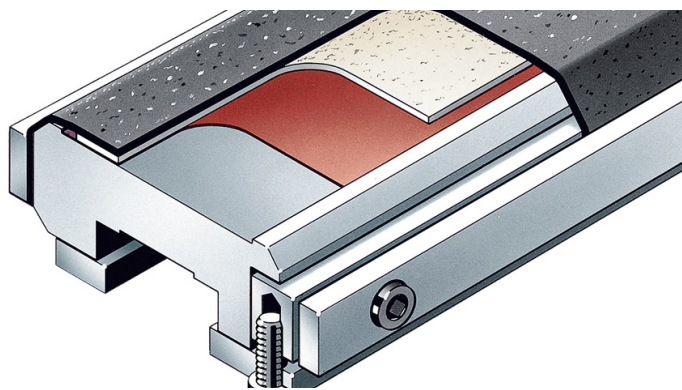

9032 siaphit 2

► Pour les exigences très élevées en tant que soutien de bande

Profil de produit

Support: Toile coton

Applications

- Réduction du frottement entre patin de ponçage et bande abrasive

Application