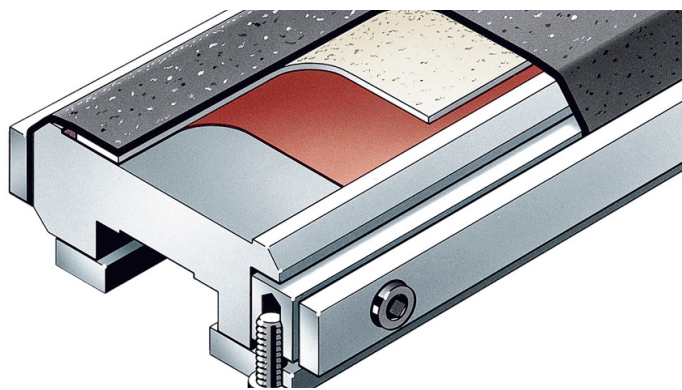

**9063 siafelt**

► Per requisiti elevati nell'industria dei pannelli

### Caratteristiche del prodotto

Supporto: Feltro, 100% lana naturale

### Impieghi

– Ammortizzazione della pressione di levigatura fra panno grafitato e tampone di levigatura