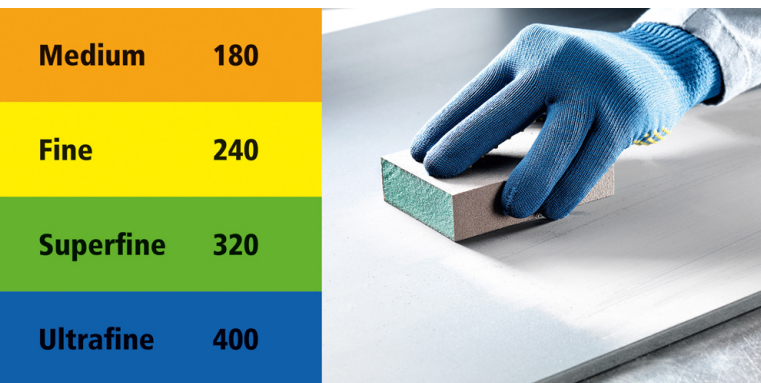

## Der weiche Schaumstoffblock für ein perfektes Finish

7991 siasponge block ist der anpassungsfähige Allrounder für alle Materialien. Dank seiner reduzierten Härte passt sich der Schleifblock optimal an Falze, Kanten und Profile an und sorgt für eine gleichmässige Druckverteilung ohne seine Kantenstabilität zu verlieren.

- ▶ Farbcodierung für eine einfache Zuordnung
- ▶ Geringes Zusetzen
- ▶ Nass und trocken einsetzbar
- ▶ Vierseitig beschichtet, ideal für Anwendungen in Fälzen und auf Flächen

### Produktprofil

Korntyp:	Korund
Kornbereich:	36; 60; 100; 180-220
Unterlage:	PU-Schaum (weich)
Streuart:	mechanisch
Bindung:	Elastisches Bindemittel
Beschichtung:	4-seitig